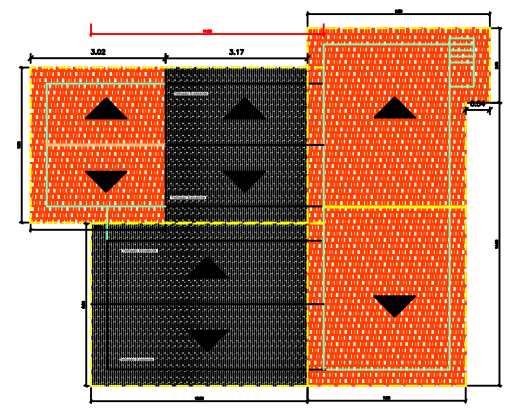

PLANTA BAIXA
 PAREDES A SER DEMOLIDAS 
 Escala 1/50

Planta Cobertura
 Sem Escala

 Estado de Santa Catarina Prefeitura Municipal de PALMEIRA	
REFORMA E AMPLIAÇÃO ESCOLA MATO ESCURO	ARQUITETÔNICO
Fundação de Sociedades Palmeira Municipal	Interior - Mato Escuro
Insc. em Terc. 000000000 CREA 01/03	Alexandre Xavier Almeida Massola Secretário de Administração
20/05/2023	Estada Indicado